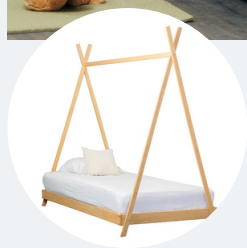

CAMA TEEPEE INDIVIDUAL

Encantadora y divertida para el dormitorio de tu hijo. Con su diseño inspirado en una tienda india, esta cama crea un espacio de juego y descanso acogedor para estimular la imaginación y el sueño tranquilo.