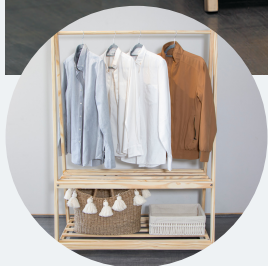

LITERA INDIVIDUAL NÓRDICA

La Litera Individual Nórdica combina estilo escandinavo y funcionalidad. Perfecta para habitaciones pequeñas, esta litera ofrece un diseño elegante y práctico para el descanso cómodo de dos personas.

Medidas:

- Largo: 197 cm.
- Ancho: 106 cm.
- Alto: 150 cm.

$14,999.00

PERCHERO TEEPE

Agrega un toque encantador y funcional a tu entrada o habitación. Con su diseño inspirado en una tienda india, este perchero ofrece un espacio creativo para colgar ropa y accesorios con estilo y originalidad.

Medidas:

- Largo: 104cm
- Ancho: 48cm
- Alto: 142.2cm