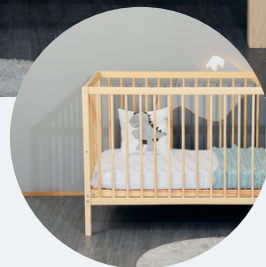

CUNA NÓRDICA

Combina estilo y funcionalidad para con su diseño elegante y seguro, esta cuna brinda comodidad y tranquilidad para un descanso reparador y un sueño feliz.

Medidas:

- Largo: 140 cm
- Ancho: 77 cm
- Alto: 88 cm

$9,999.00

CUNA CONVERTIBLE 9 MODALIDADES

Ofrece versatilidad y durabilidad excepcionales. Diseñada para crecer con tu bebé, esta cuna se adapta a 9 configuraciones diferentes, proporcionando una solución a largo plazo para sus necesidades cambiantes.

Medidas:

- Largo: 137 cm
- Ancho: 76 cm
- Alto: 88 cm

$14,499.00