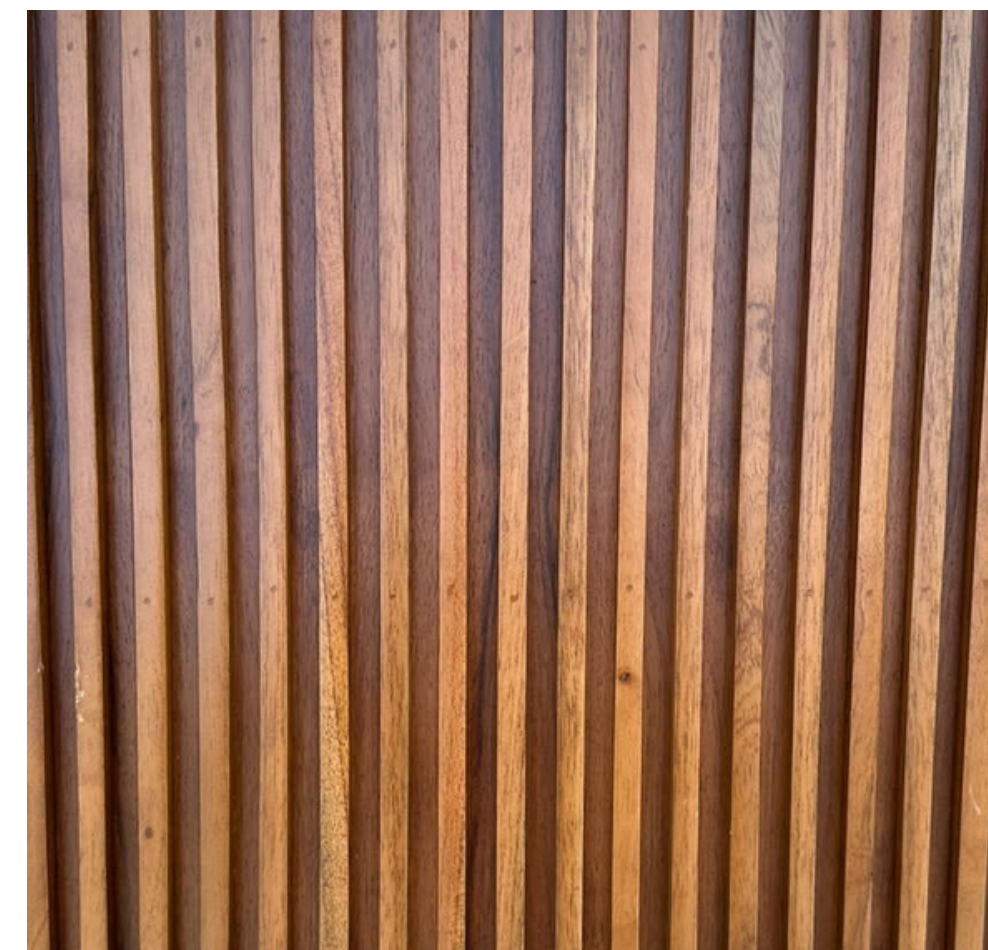

RM TALLER

LISTONADO

TZALAM RECTO

PRECIO $4,200

PRECIO DE LAMBRIN EN M2 CON INSTALACION EN LA CIUDAD DE MERDIA.
INSTALACIONES FUERA TIENEN COSTO EXTRA DE ENVIO Y VIATICOS SI LO AMERITA.
PRECIOS MAS IVA