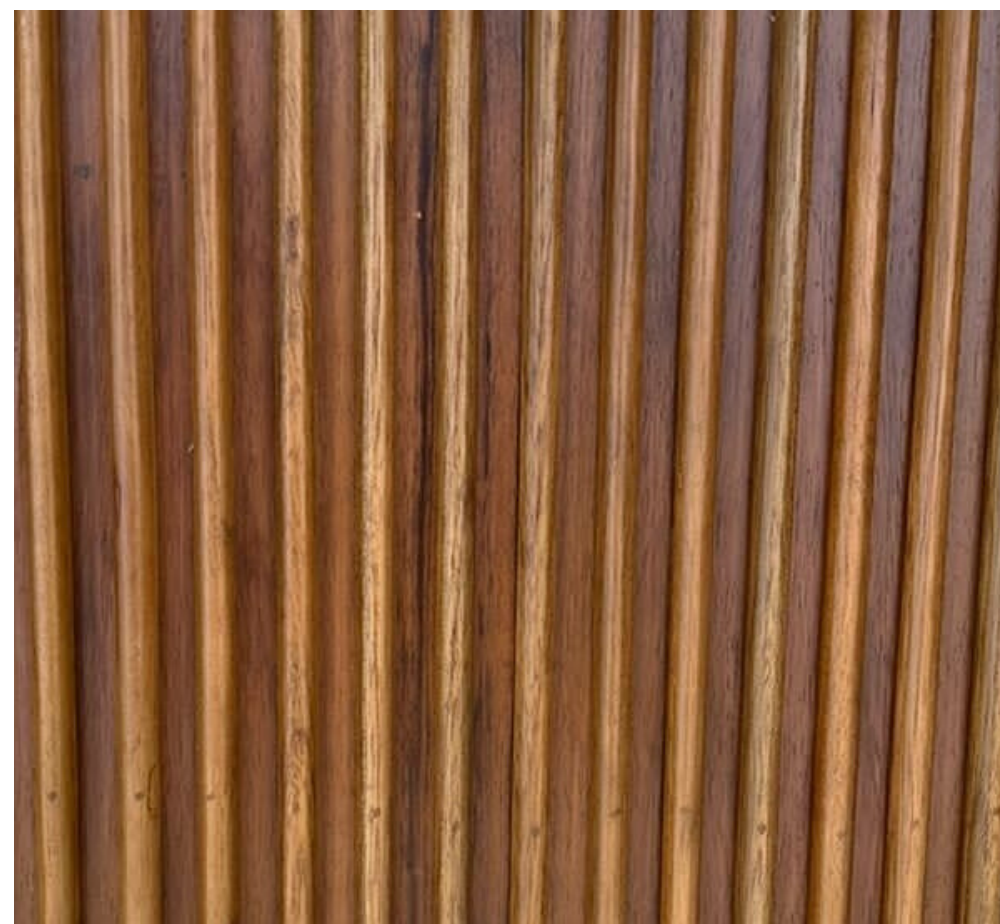

PRECIO DE LAMBRIN EN M2 CON INSTALACION EN LA CIUDAD DE MERDIA.
INSTALACIONES FUERA TIENEN COSTO EXTRA DE ENVIO Y VIATICOS SI LO AMERITA.
PRECIOS MAS IVA

RM TALLER

LISTONADO

ENCINO NATURAL

PRECIO \$3,900

RM TALLER